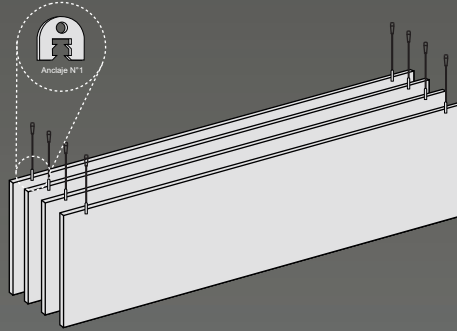

AERO COLECCION
COMETA