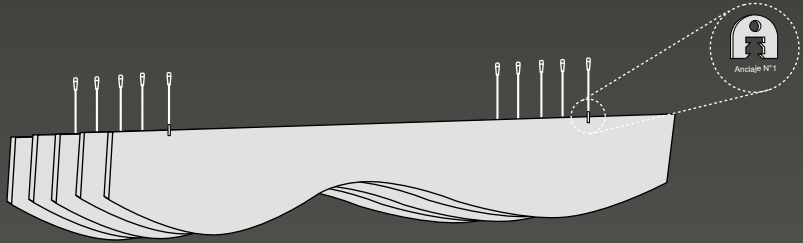

AERO

FICHA TECNICA GENERAL

Acuflex PET
FIBRA DE POLIESTER

El panel Acústico PET se caracteriza por ser extremadamente resistente, ligero y suave al tacto. Está fabricado con fibras 100% PET, de las cuales el 60% provienen de botellas recicladas, 100% reciclables e ignífugas. Hecho de desechos plásticos pensando en un futuro ecológico.

ignifugo

Impermeabilizante

KIT SUSPENSIÓN Acuflex

Cantidad: 2 UNI.
Distancia MAX. Cable: 1mts.
Espesor: 9.8mm.
Resistencia max: 50kg .

La línea Aero se puede instalar utilizando nuestro kit de suspensión.
La colocación de estos kits es simple y permite una instalación rápida y eficiente.

AERO COLECCION
SKY

AERO COLECCION
COMETA

AERO COLECCION
ORBIT

AERO COLECCION
MOON

AERO COLECCION COSMOS

AERO COLECCION VENUS

AERO COLECCION ASTRA

AERO COLECCION STAR

AERO COLECCION UNIVERSE

AERO COLECCION VENUS

GUIA VENUS

UNICA PARA ESTE MODELO

Esta guía está diseñada exclusivamente para este modelo, optimizada para garantizar un anclaje fuerte y de alta durabilidad

GUIA CLASSIC