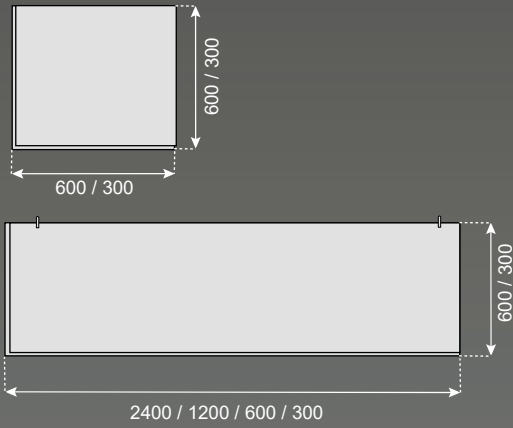

AERO COLECCION
COMETA