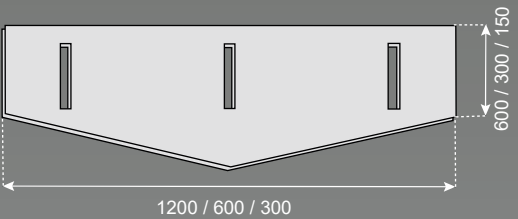

AERO COLECCION STAR