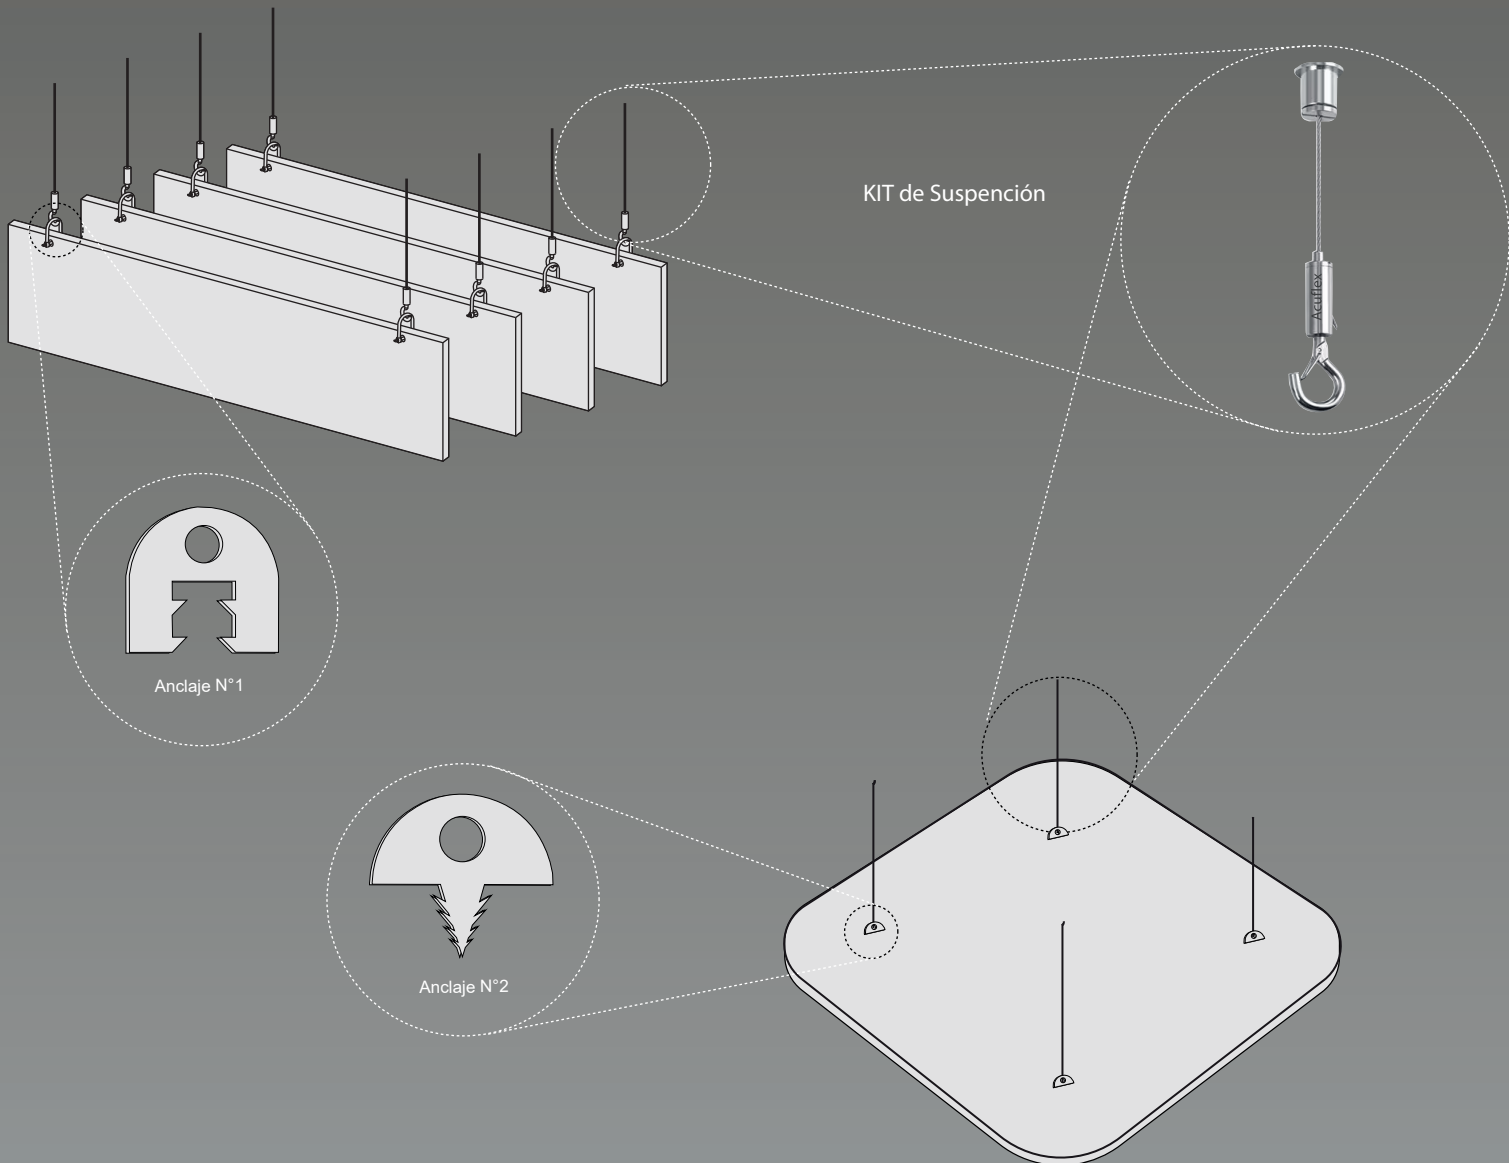

AERO

FICHA TECNICA GENERAL

Acuflex PET
FIBRA DE POLIESTER

El panel Acústico PET se caracteriza por ser extremadamente resistente, ligero y suave al tacto. Está fabricado con fibras 100% PET, de las cuales el 60% provienen de botellas recicladas, 100% reciclables e ignífugas. Hecho de desechos plásticos pensando en un futuro ecológico.

ignifugo

Impermeabilizante

KIT SUSPENSIÓN Acuflex

Cantidad: 2 UNI.
Distancia MAX. Cable: 1mts.
Espesor: 9.8mm.
Resistencia max: 50kg .

La línea Aero se puede instalar utilizando nuestro kit de suspensión.
La colocación de estos kits es simple y permite una instalación rápida y eficiente.