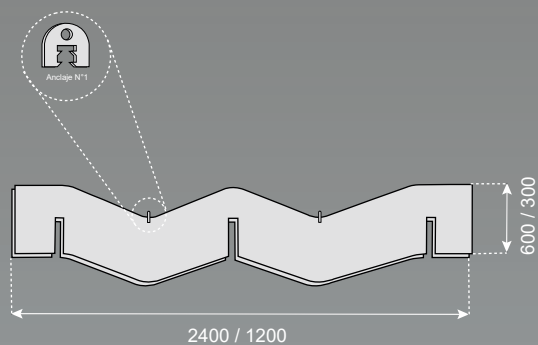

AERO COLECCION STAR