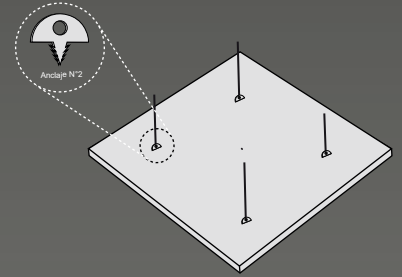

AERO COLECCION
COMETA