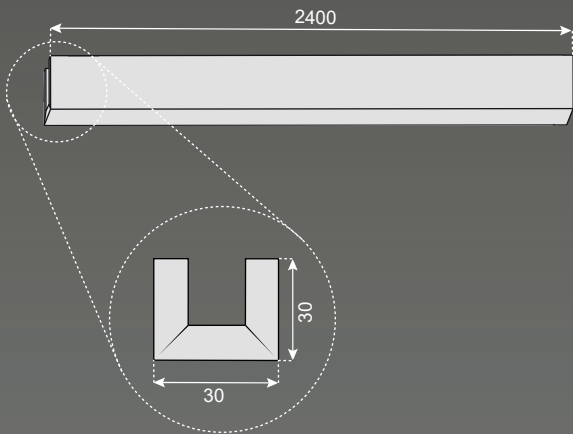

AERO COLECCION VENUS

GUIA VENUS

UNICA PARA ESTE MODELO