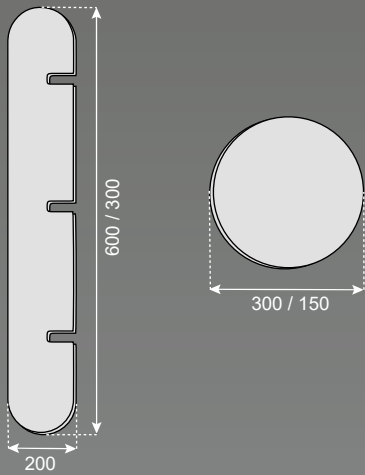

AERO COLECCION
ORBIT