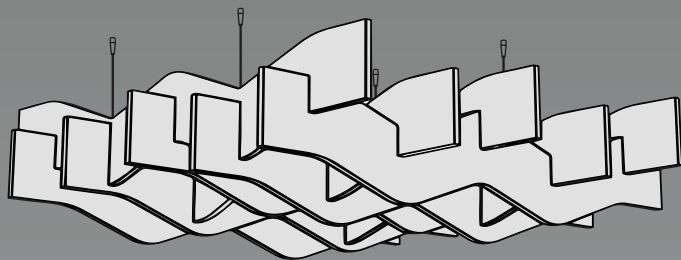

AERO

FICHA TECNICA GENERAL

Acuflex PET
FIBRA DE POLIESTER

El panel Acústico PET se caracteriza por ser extremadamente resistente, ligero y suave al tacto. Está fabricado con fibras 100% PET, de las cuales el 60% provienen de botellas recicladas, 100% reciclables e ignífugas. Hecho de desechos plásticos pensando en un futuro ecológico.

AERO COLECCION
SKY

AERO COLECCION
COMETA

AERO COLECCION
ORBIT

AERO COLECCION
MOON

AERO COLECCION COSMOS

AERO COLECCION VENUS

AERO COLECCION ASTRA

AERO COLECCION STAR

AERO COLECCION UNIVERSE

AERO COLECCION VENUS

GUIA VENUS

UNICA PARA ESTE MODELO

Esta guía está diseñada exclusivamente para este modelo, optimizada para garantizar un anclaje fuerte y de alta durabilidad

GUIA CLASSIC