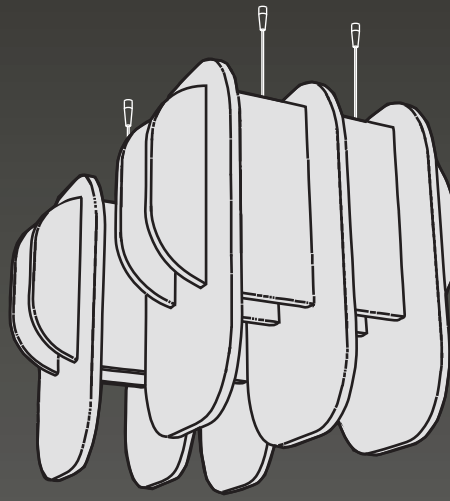

AERO

FICHA TECNICA GENERAL

Acuflex PET
FIBRA DE POLIESTER

El panel Acústico PET se caracteriza por ser extremadamente resistente, ligero y suave al tacto. Está fabricado con fibras 100% PET, de las cuales el 60% provienen de botellas recicladas, 100% reciclables e ignífugas. Hecho de desechos plásticos pensando en un futuro ecológico.

ignifugo

Impermeabilizante

KIT SUSPENSIÓN Acuflex

Cantidad: 2 UNI.
Distancia MAX. Cable: 1mts.
Espesor: 9.8mm.
Resistencia max: 50kg .

La línea Aero se puede instalar utilizando nuestro kit de suspensión.
La colocación de estos kits es simple y permite una instalación rápida y eficiente.

AERO COLECCION
SKY

AERO COLECCION
COMETA

AERO COLECCION
ORBIT

AERO COLECCION
MOON

AERO COLECCION COSMOS

AERO COLECCION VENUS

AERO COLECCION ASTRA

AERO COLECCION STAR