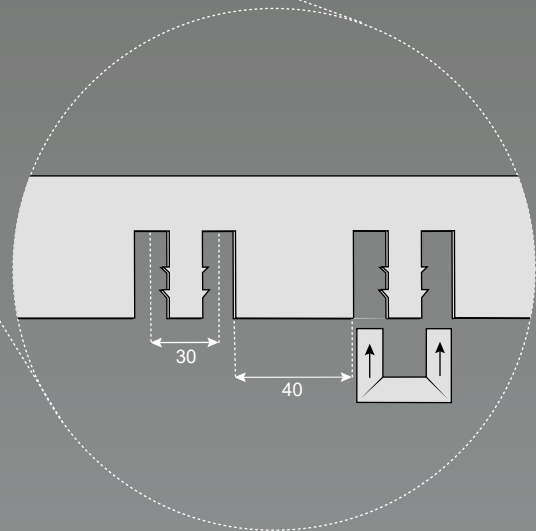

Esta guía está diseñada exclusivamente para este modelo, optimizada para garantizar un anclaje fuerte y de alta durabilidad