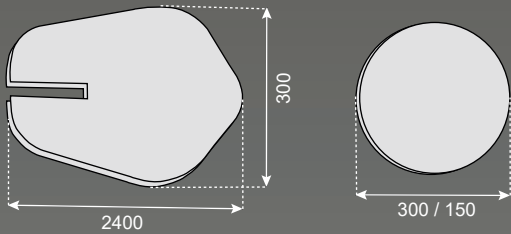

AERO COLECCION COSMOS