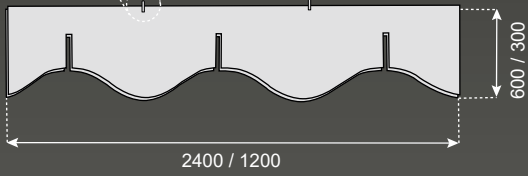

AERO COLECCION UNIVERSE