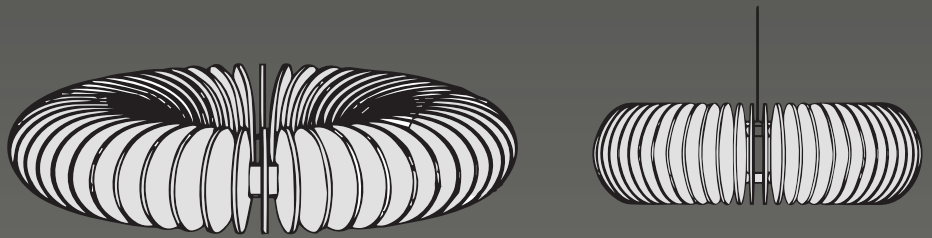

AERO

FICHA TECNICA GENERAL

Acuflex PET
FIBRA DE POLIESTER

El panel Acústico PET se caracteriza por ser extremadamente resistente, ligero y suave al tacto. Está fabricado con fibras 100% PET, de las cuales el 60% provienen de botellas recicladas, 100% reciclables e ignífugas. Hecho de desechos plásticos pensando en un futuro ecológico.

ignifugo

Impermeabilizante

KIT SUSPENSIÓN Acuflex

Cantidad: 2 UNI.
Distancia MAX. Cable: 1mts.
Espesor: 9.8mm.
Resistencia max: 50kg .

La línea Aero se puede instalar utilizando nuestro kit de suspensión.
La colocación de estos kits es simple y permite una instalación rápida y eficiente.

AERO COLECCION
SKY

AERO COLECCION
COMETA

AERO COLECCION
ORBIT

AERO COLECCION
MOON

AERO COLECCION COSMOS

AERO COLECCION VENUS

AERO COLECCION ASTRA

AERO COLECCION STAR

AERO COLECCION UNIVERSE

AERO COLECCION VENUS

GUIA VENUS

UNICA PARA ESTE MODELO

Esta guía está diseñada exclusivamente para este modelo, optimizada para garantizar un anclaje fuerte y de alta durabilidad

GUIA CLASSIC