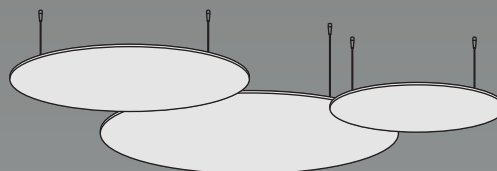

AERO

FICHA TECNICA GENERAL

Acuflex PET
FIBRA DE POLIESTER

El panel Acústico PET se caracteriza por ser extremadamente resistente, ligero y suave al tacto. Está fabricado con fibras 100% PET, de las cuales el 60% provienen de botellas recicladas, 100% reciclables e ignífugas. Hecho de desechos plásticos pensando en un futuro ecológico.

Características LINEA AERO

Coeficientes de absorción

Modelo	Espesor	125 Hz	250 Hz	500 Hz	1000 Hz	2000 Hz	4000 Hz
PET	9 mm	0,00	0,05	0,22	0,49	0,71	0,94

Curvas de absorción

15 Colores DISPONIBLES

hidrofóbico

ignifugo

Impermeabilizante

KIT SUSPENSIÓN Acuflex

Cantidad: 2 UNI.
Distancia MAX. Cable: 1mts.
Espesor: 9.8mm.
Resistencia max: 50kg .

La línea Aero se puede instalar utilizando nuestro kit de suspensión.
La colocación de estos kits es simple y permite una instalación rápida y eficiente.

AERO COLECCION
SKY

AERO COLECCION
COMETA

AERO COLECCION
ORBIT

AERO COLECCION
MOON

AERO COLECCION COSMOS

AERO COLECCION VENUS

AERO COLECCION ASTRA

AERO COLECCION STAR