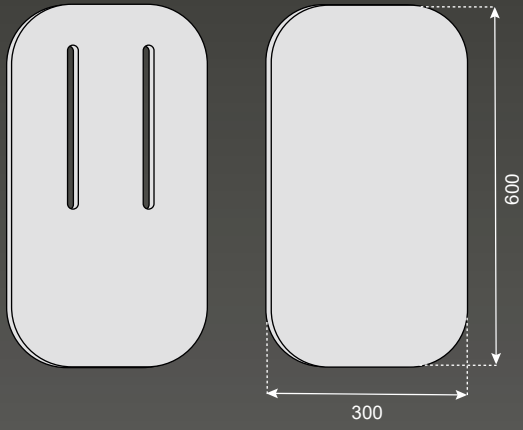

Características LINEA AERO

Coeficientes de absorción

Modelo	Espesor	125 Hz	250 Hz	500 Hz	1000 Hz	2000 Hz	4000 Hz
PET	9 mm	0,00	0,05	0,22	0,49	0,71	0,94

Curvas de absorción

15 Colores DISPONIBLES

hidrofóbico

ignifugo

Impermeabilizante

KIT SUSPENSIÓN Acuflex

Cantidad: 2 UNI.
Distancia MAX. Cable: 1mts.
Espesor: 9.8mm.
Resistencia max: 50kg .

La línea Aero se puede instalar utilizando nuestro kit de suspensión.
La colocación de estos kits es simple y permite una instalación rápida y eficiente.