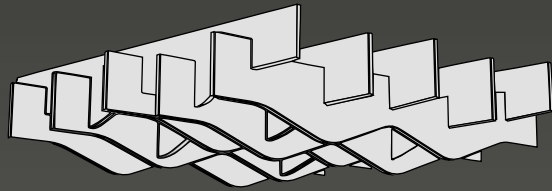

AERO

FICHA TECNICA GENERAL

Acuflex PET
FIBRA DE POLIESTER

El panel Acústico PET se caracteriza por ser extremadamente resistente, ligero y suave al tacto. Está fabricado con fibras 100% PET, de las cuales el 60% provienen de botellas recicladas, 100% reciclables e ignífugas. Hecho de desechos plásticos pensando en un futuro ecológico.

AERO COLECCION
SKY

AERO COLECCION
COMETA

AERO COLECCION
ORBIT

AERO COLECCION
MOON

AERO COLECCION COSMOS

AERO COLECCION VENUS

AERO COLECCION ASTRA

AERO COLECCION STAR

AERO COLECCION UNIVERSE

AERO COLECCION VENUS

GUIA VENUS

UNICA PARA ESTE MODELO

Esta guía está diseñada exclusivamente para este modelo, optimizada para garantizar un anclaje fuerte y de alta durabilidad

GUIA CLASSIC