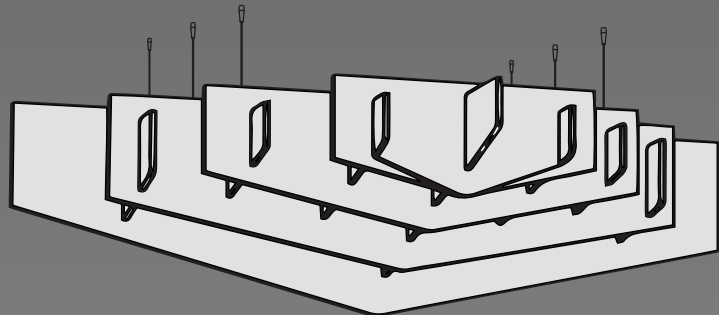

AERO COLECCION VENUS

AERO COLECCION ASTRA