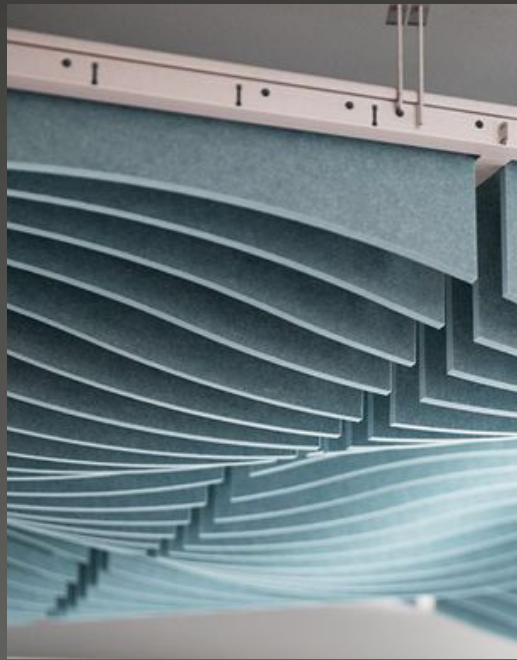

AERO

FICHA TECNICA GENERAL

Acuflex PET
FIBRA DE POLIESTER

El panel Acústico PET se caracteriza por ser extremadamente resistente, ligero y suave al tacto. Está fabricado con fibras 100% PET, de las cuales el 60% provienen de botellas recicladas, 100% reciclables e ignífugas. Hecho de desechos plásticos pensando en un futuro ecológico.

Características LINEA AERO

Coeficientes de absorción

Modelo	Espesor	125 Hz	250 Hz	500 Hz	1000 Hz	2000 Hz	4000 Hz
PET	9 mm	0,00	0,05	0,22	0,49	0,71	0,94

Curvas de absorción

15 Colores DISPONIBLES

hidrofóbico