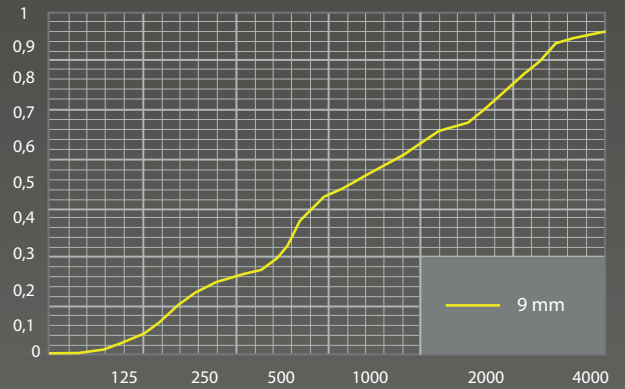

AERO

FICHA TECNICA GENERAL

Acuflex PET
FIBRA DE POLIESTER

El panel Acústico PET se caracteriza por ser extremadamente resistente, ligero y suave al tacto. Está fabricado con fibras 100% PET, de las cuales el 60% provienen de botellas recicladas, 100% reciclables e ignífugas. Hecho de desechos plásticos pensando en un futuro ecológico.

Características LINEA AERO

Coeficientes de absorción

Modelo	Espesor	125 Hz	250 Hz	500 Hz	1000 Hz	2000 Hz	4000 Hz
PET	9 mm	0,00	0,05	0,22	0,49	0,71	0,94

Curvas de absorción

15 Colores DISPONIBLES

hidrofóbico