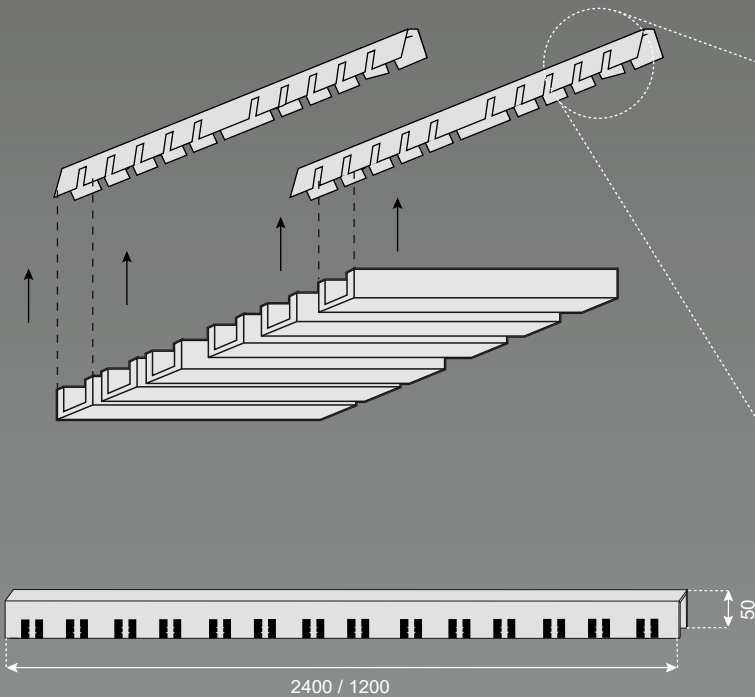

Esta guía está diseñada exclusivamente para este modelo, optimizada para garantizar un anclaje fuerte y de alta durabilidad