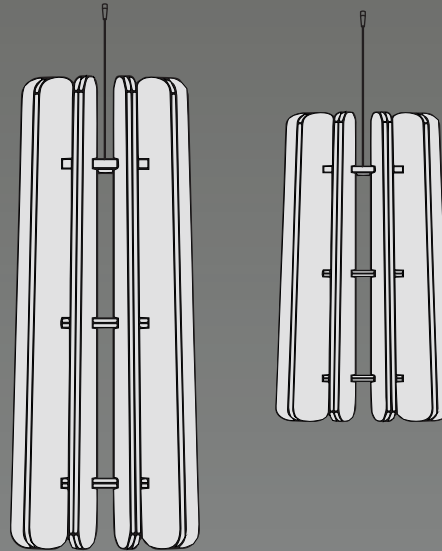

AERO COLECCION
ORBIT