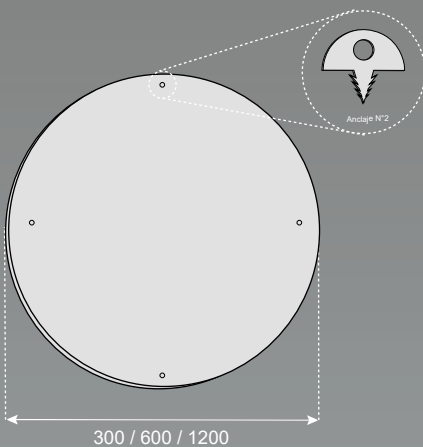

AERO COLECCION
MOON