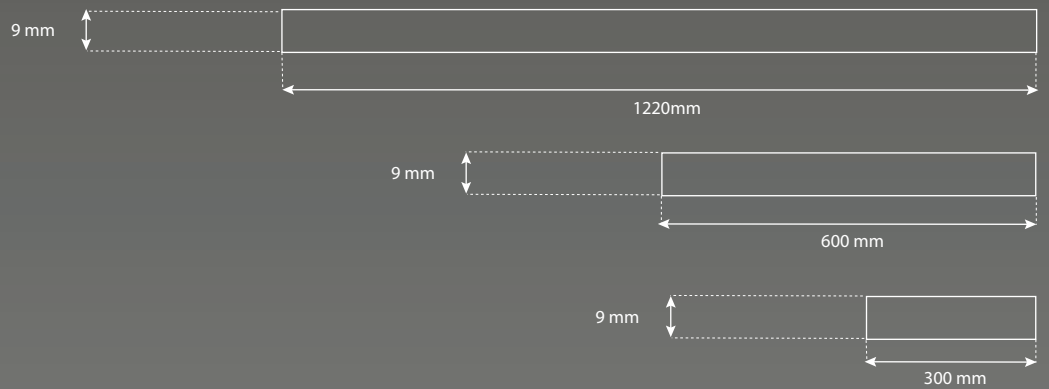

AERO

FICHA TECNICA GENERAL

Acuflex PET
FIBRA DE POLIESTER

El panel Acústico PET se caracteriza por ser extremadamente resistente, ligero y suave al tacto. Está fabricado con fibras 100% PET, de las cuales el 60% provienen de botellas recicladas, 100% reciclables e ignífugas. Hecho de desechos plásticos pensando en un futuro ecológico.

Características LINEA AERO

Coeficientes de absorción

Modelo	Espesor	125 Hz	250 Hz	500 Hz	1000 Hz	2000 Hz	4000 Hz
PET	9 mm	0,00	0,05	0,22	0,49	0,71	0,94

Curvas de absorción

15 Colores DISPONIBLES

hidrofóbico