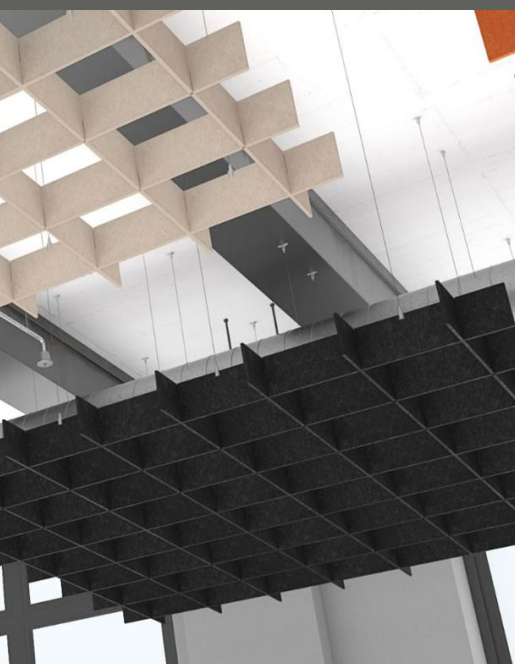

AERO

FICHA TECNICA GENERAL

Acuflex PET
FIBRA DE POLIESTER

El panel Acústico PET se caracteriza por ser extremadamente resistente, ligero y suave al tacto. Está fabricado con fibras 100% PET, de las cuales el 60% provienen de botellas recicladas, 100% reciclables e ignífugas. Hecho de desechos plásticos pensando en un futuro ecológico.

Características LINEA AERO

Coeficientes de absorción

Modelo	Espesor	125 Hz	250 Hz	500 Hz	1000 Hz	2000 Hz	4000 Hz
PET	9 mm	0,00	0,05	0,22	0,49	0,71	0,94

Curvas de absorción

15 Colores DISPONIBLES

hidrofóbico