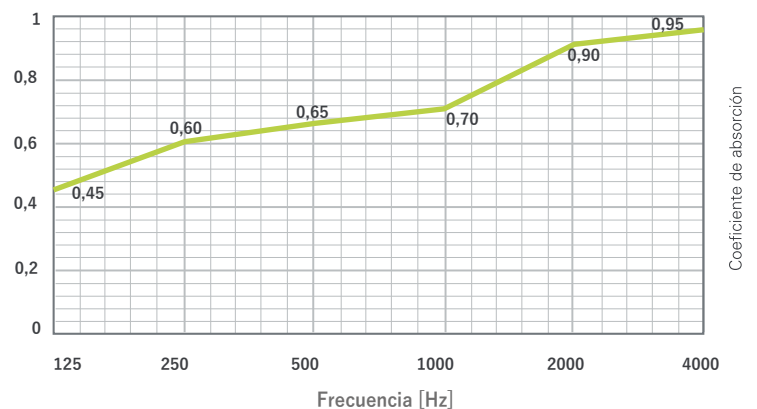

Cielorraso Desmontable Acústico

Acuflex DUR

Características

1. Material: Fibra Mineral.
2. Dimensiones: 605 x 605 x 12mm.
3. Modelo: Moscú.
4. Presentación: 12 placas.
5. Peso: 240 - 260 kg x m3.
6. Peso por Placa: 1:11 kg.
7. Origen: China.
8. Comportamiento a la llama: ignífugo.

Aplicaciones

El cielorraso Desmontable Acústico de Fibra Mineral Acuflex DUR es ideal para espacios de trabajo que requieran absorción acústica como oficinas, escuelas, universidades, call centers, sedes corporativas o salas de reuniones. Es una solución práctica, económica y de rápida instalación.

Curvas de absorción

Estética y Terminación
Excelente

Instalación
Simple y Rápida

Absorción Acústica
Máxima