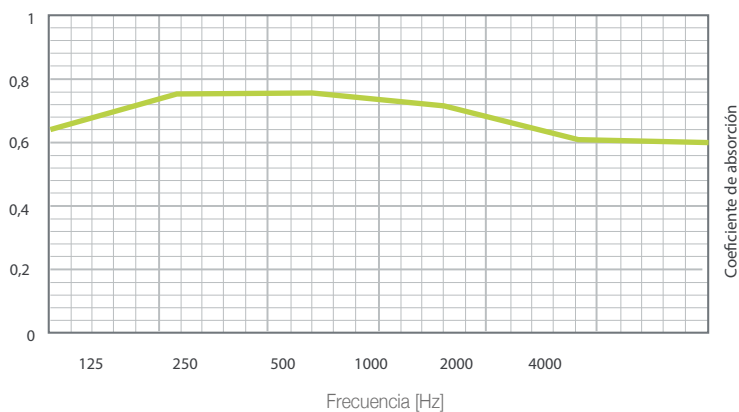

Curvas de absorción

Estética y Terminación
Excelente

Instalación
Simple y Rápida

Absorción Acústica
Máxima