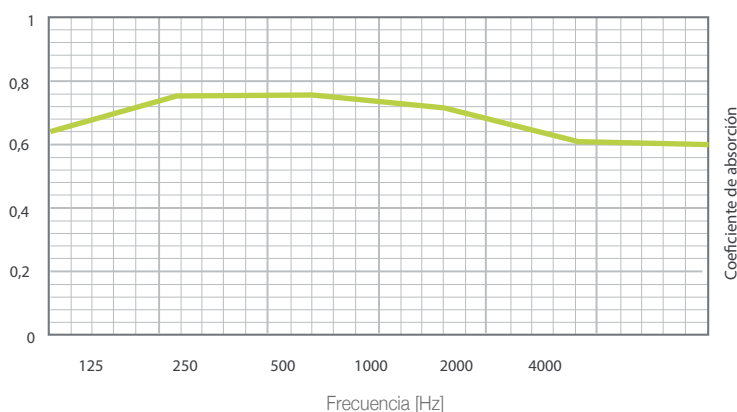

Curvas de absorción

Estética y Terminación
Excelente

Instalación
Simple y Rápida

Absorción Acústica
Máxima