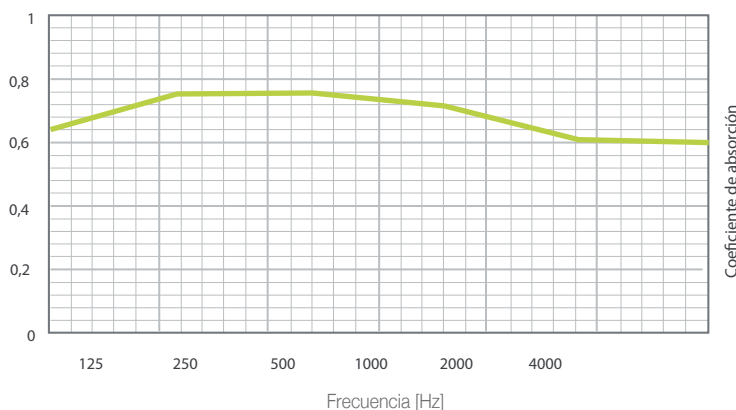

Curvas de absorción

Estética y Terminación
Excelente

Instalación
Simple y Rápida

Absorción Acústica
Máxima