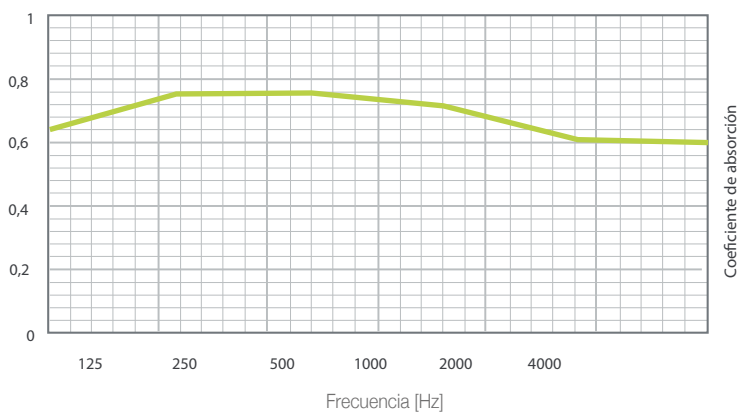

Curvas de absorción

Estética y Terminación
Excelente

Instalación
Simple y Rápida

Absorción Acústica
Máxima