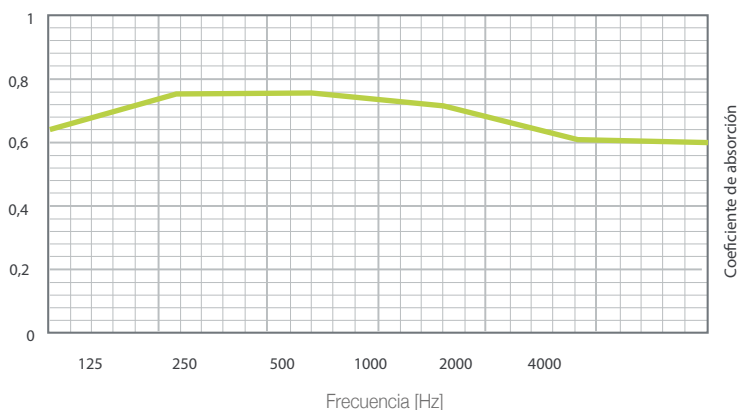

Curvas de absorción

Estética y Terminación
Excelente

Instalación
Simple y Rápida

Absorción Acústica
Máxima